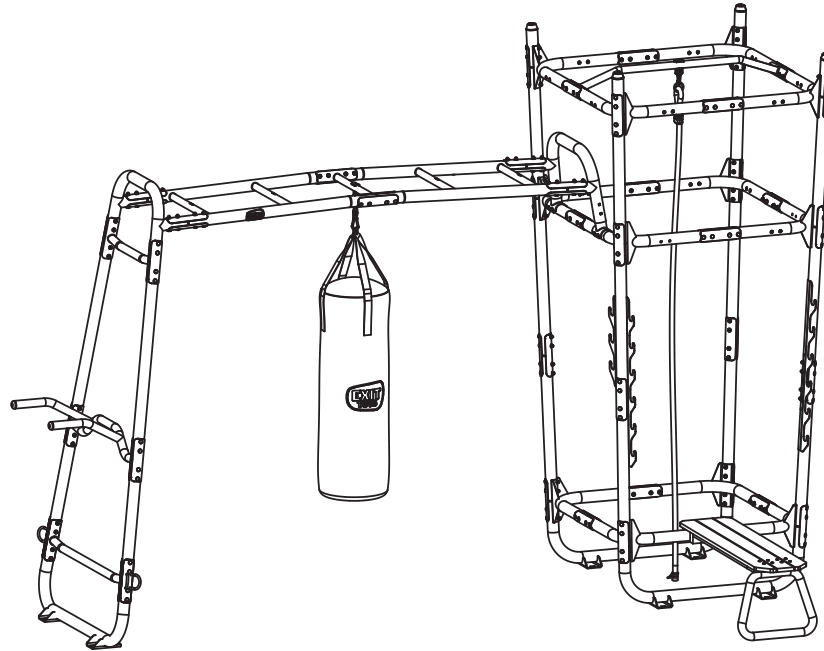

**4**

**5**

All screws on the Tower

1

61.90.22.00	1X
-------------	----

2

54.90.22.10	1X
-------------	----

3

M6x15mm	8X
M6x35mm	8X

8

M6	2X
----	----

61.90.22.40	1X
-------------	----

**1**

**2**

3

4