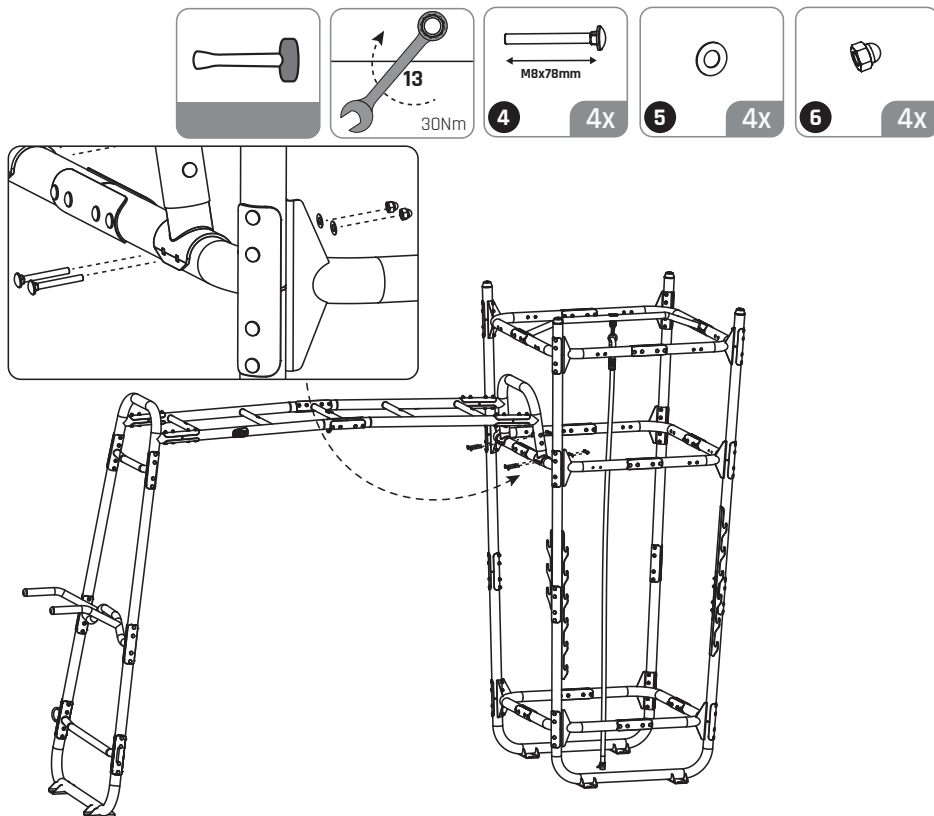

5

M8 4X

6

M8 4X

61.85.40.50 1X

**1**

**2**

**3**

**4**

**5**

All screws on the Tower

1

61.90.22.00	1X
-------------	----

2

54.90.22.10	1X
-------------	----

3

61.90.22.20	1X
-------------	----

4

61.90.22.10	1X
-------------	----

5

1X	
----	--

6

ST4x45mm	12X
----------	-----

7