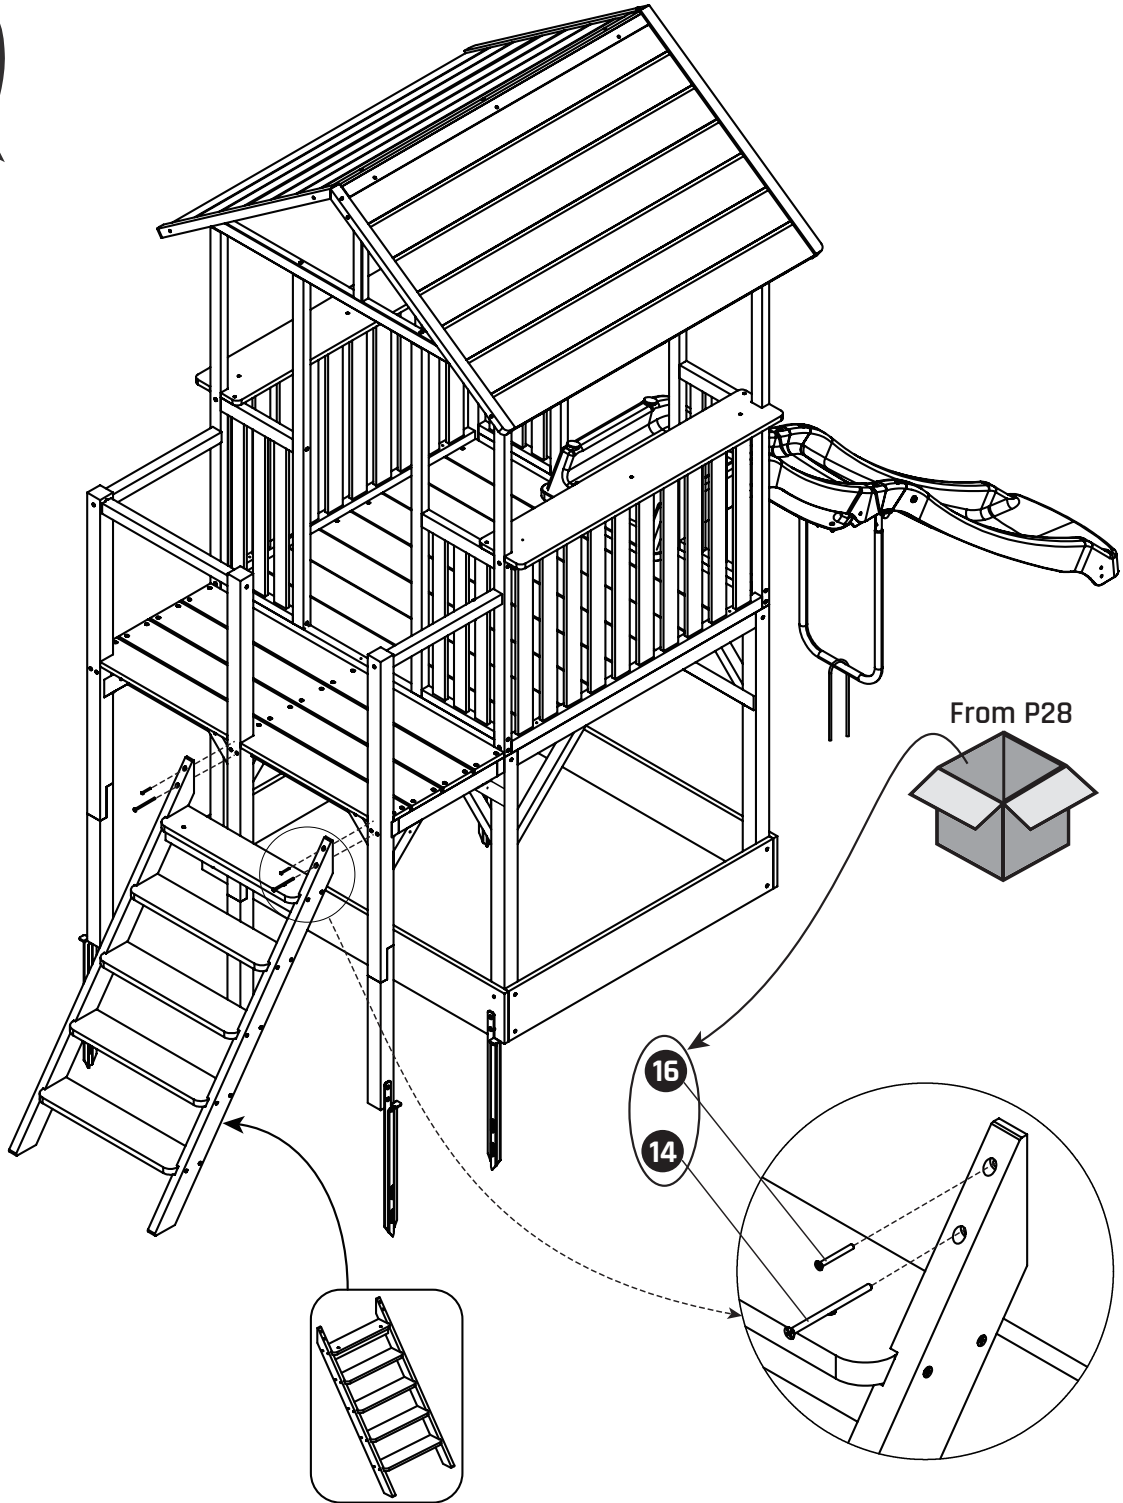

19  
3.5x35 24x

**9**

10

**11**

12

# Playhouse

EXIT Panorama 350 / 550

EXIT Panorama 550 Playhouse Natural  
50.52.05.50

[www.exittoys.com](http://www.exittoys.com)

**Contact Information:**

Dutch Toys Group B.V.  
Edisonstraat 83  
7006 RB Doetinchem, The Netherlands