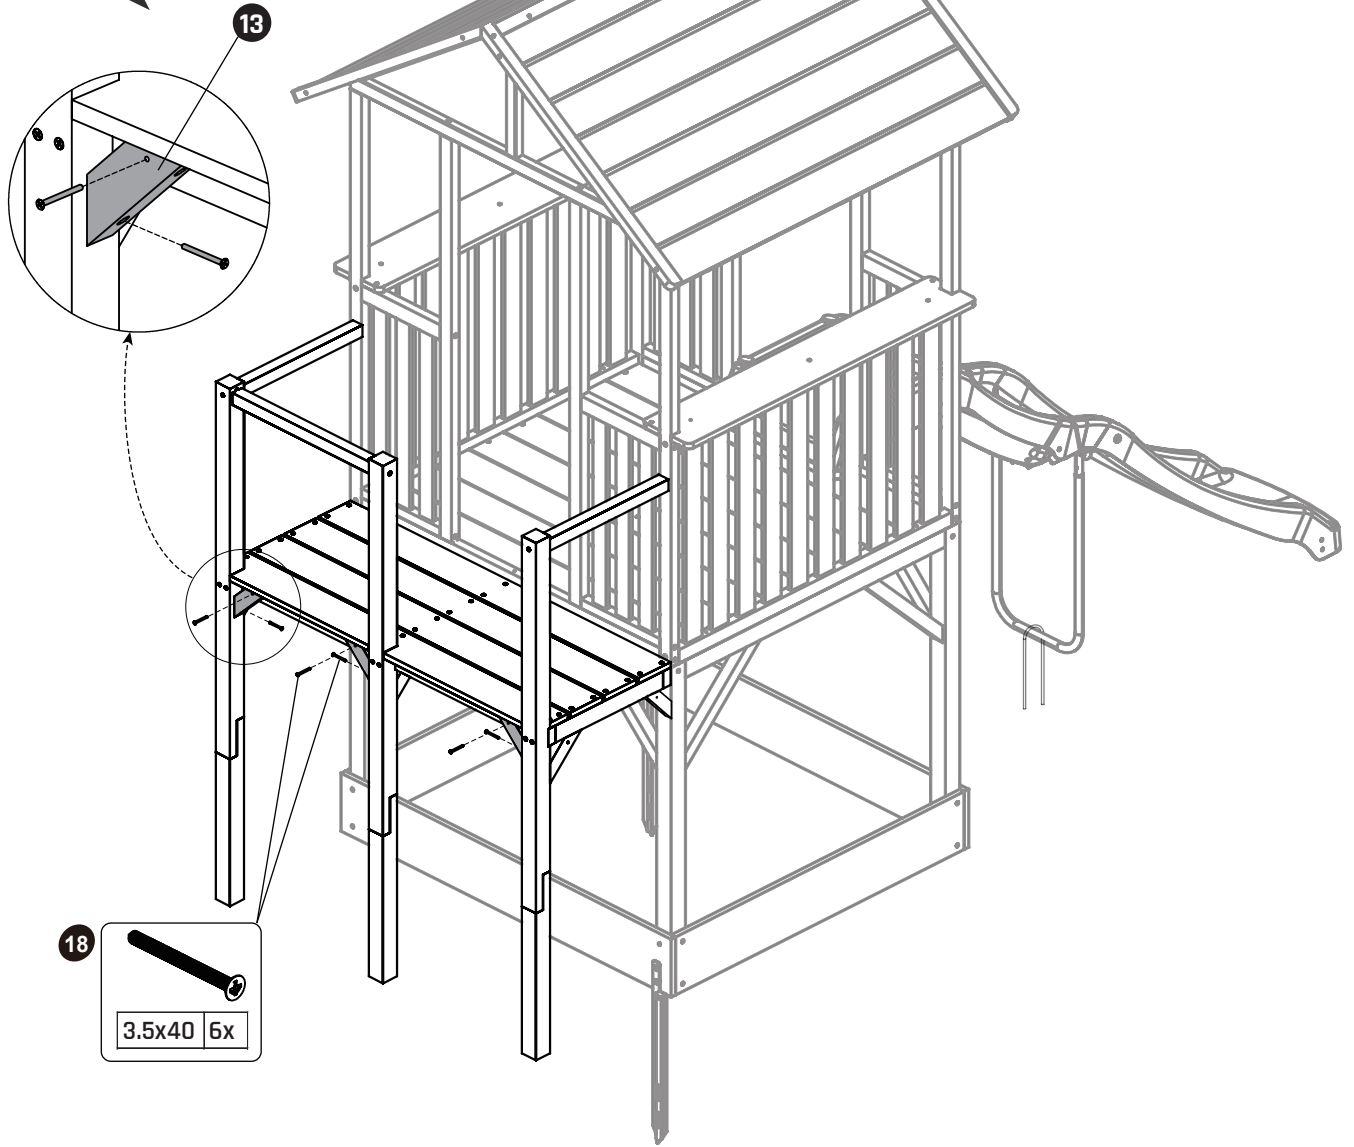

19  
3.5x35 24x

**9**

10

**11**

12

# Playhouse

EXIT Panorama 350 / 550

EXIT Panorama 550 Playhouse Natural  
50.52.05.50

[www.exittoys.com](http://www.exittoys.com)

**Contact Information:**

Dutch Toys Group B.V.  
Edisonstraat 83  
7006 RB Doetinchem, The Netherlands