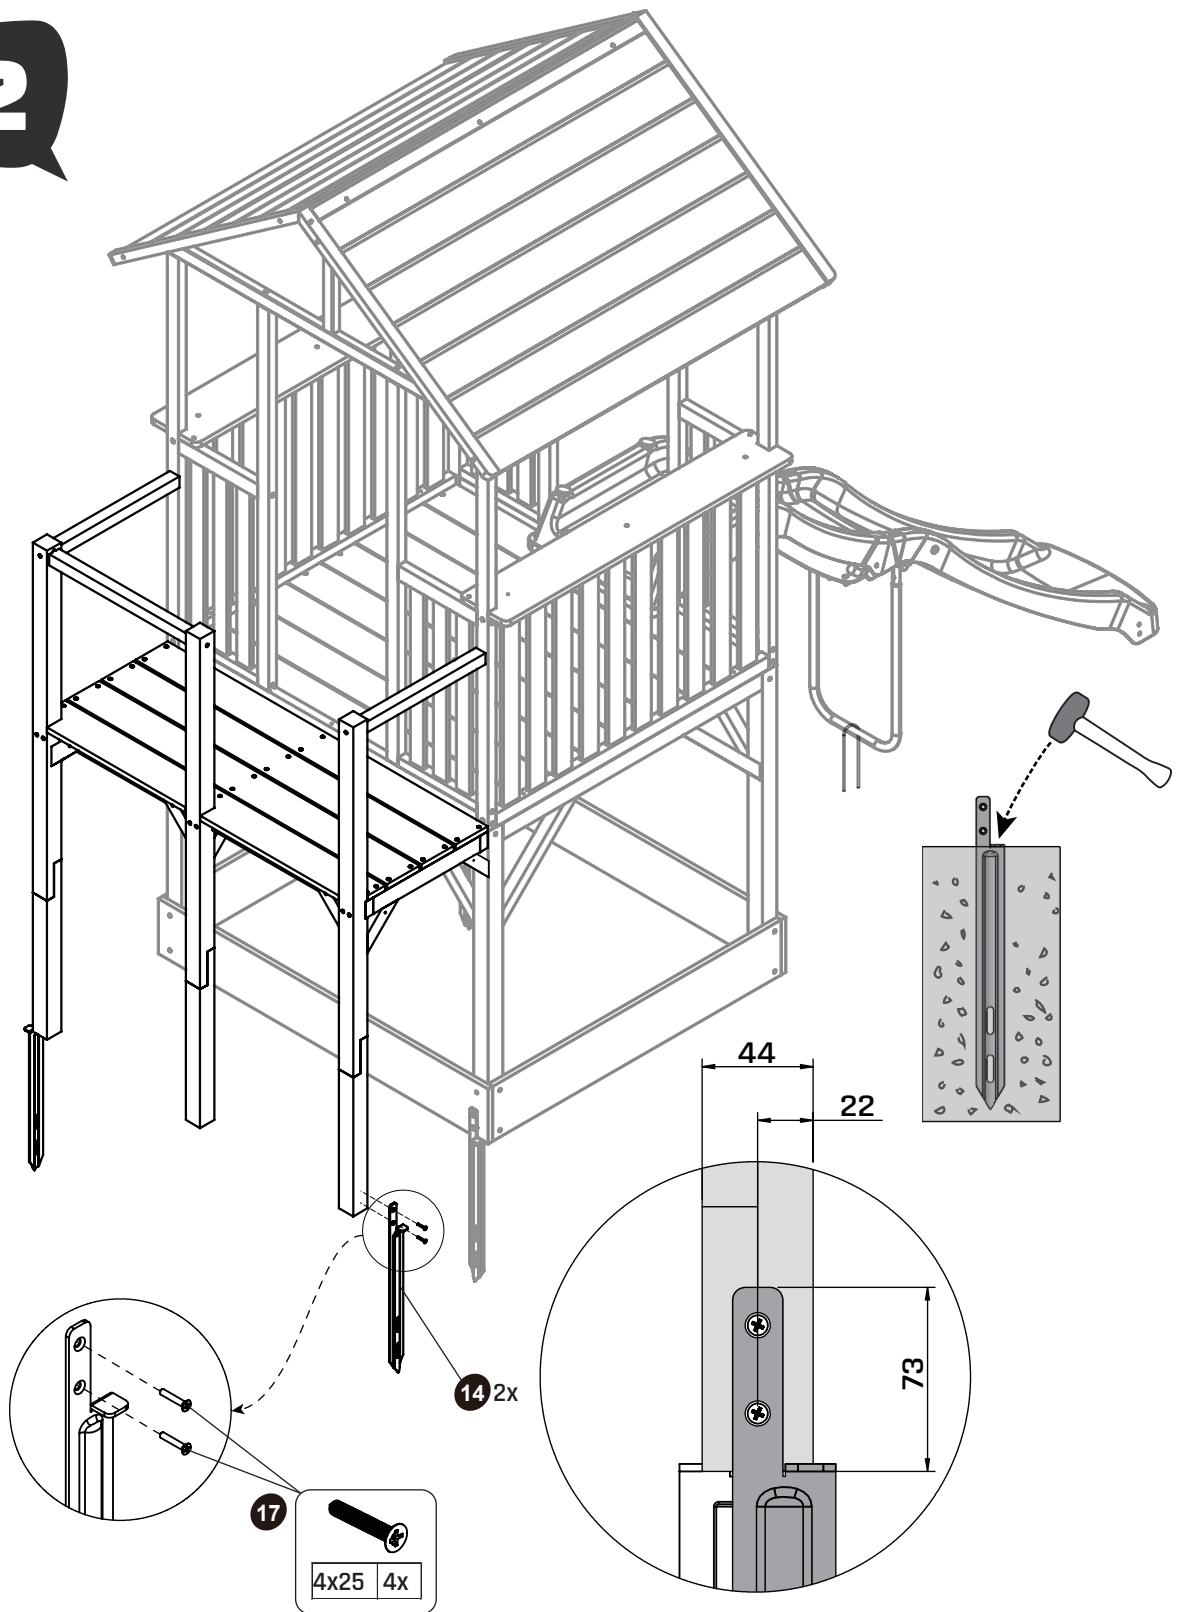

19  
3.5x35 24x

**9**

10

**11**

12

# Playhouse

EXIT Panorama 350 / 550

EXIT Panorama 550 Playhouse Natural  
50.52.05.50

[www.exittoys.com](http://www.exittoys.com)

**Contact Information:**

Dutch Toys Group B.V.  
Edisonstraat 83  
7006 RB Doetinchem, The Netherlands