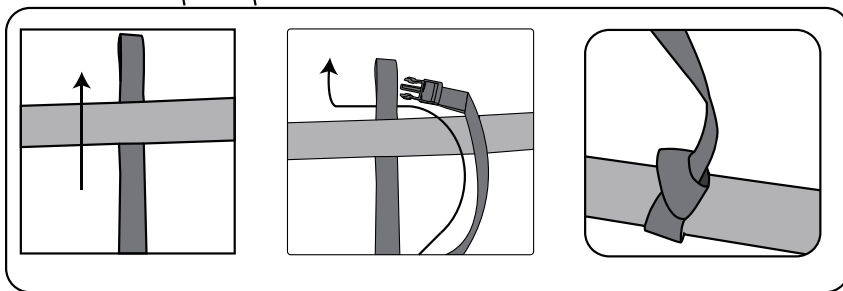

# Pool Dome

EXIT Pool Dome ø244/ø300/ø360

9

8ft	2x <b>9</b>
10ft/12ft	4x <b>9</b>

**10**

8ft	2x	7	8
10ft/12ft	4x	7	8

# Pool Dome

EXIT Pool Dome ø244/ø300/ø360

**11**

2x **6**

**12**

2x **7**

**7**

2x **7**