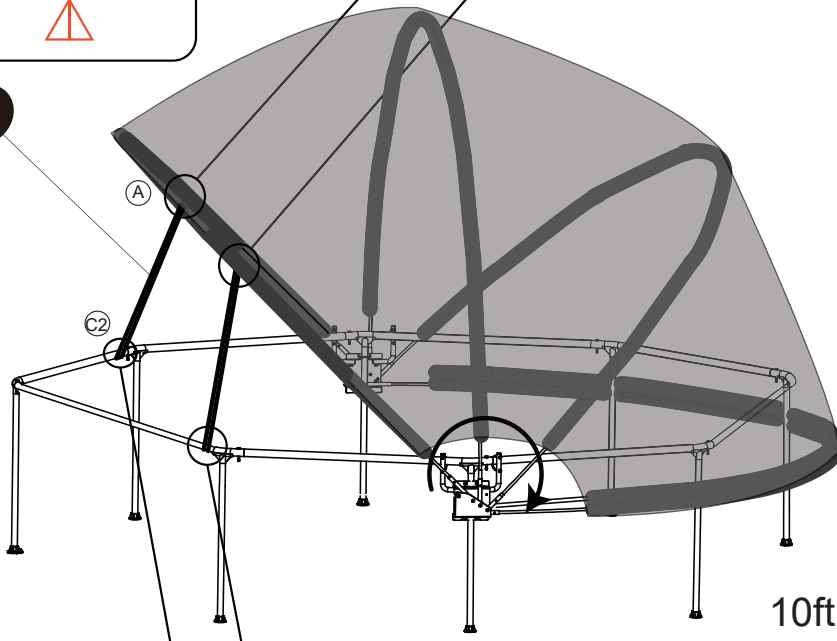

# Pool Dome

EXIT Pool Dome ø244/ø300/ø360

5

6

**7**

**8**

2x **14**

# Pool Dome

EXIT Pool Dome ø244/ø300/ø360

9

8ft	2x <b>9</b>
10ft/12ft	4x <b>9</b>

**10**

8ft	2x	7	8
10ft/12ft	4x	7	8

# Pool Dome

EXIT Pool Dome ø244/ø300/ø360

**11**

2x **6**

**12**

2x **7**

**7**

2x **7**

## 13

8ft	1x <b>7</b>
10ft/12ft	2x <b>7</b>

8ft

12ft

10ft

[www.exittoys.com](http://www.exittoys.com)

**Contact Information:**

Dutch Toys Group B.V.  
Edisonstraat 83  
7006 RB Doetinchem, The Netherlands