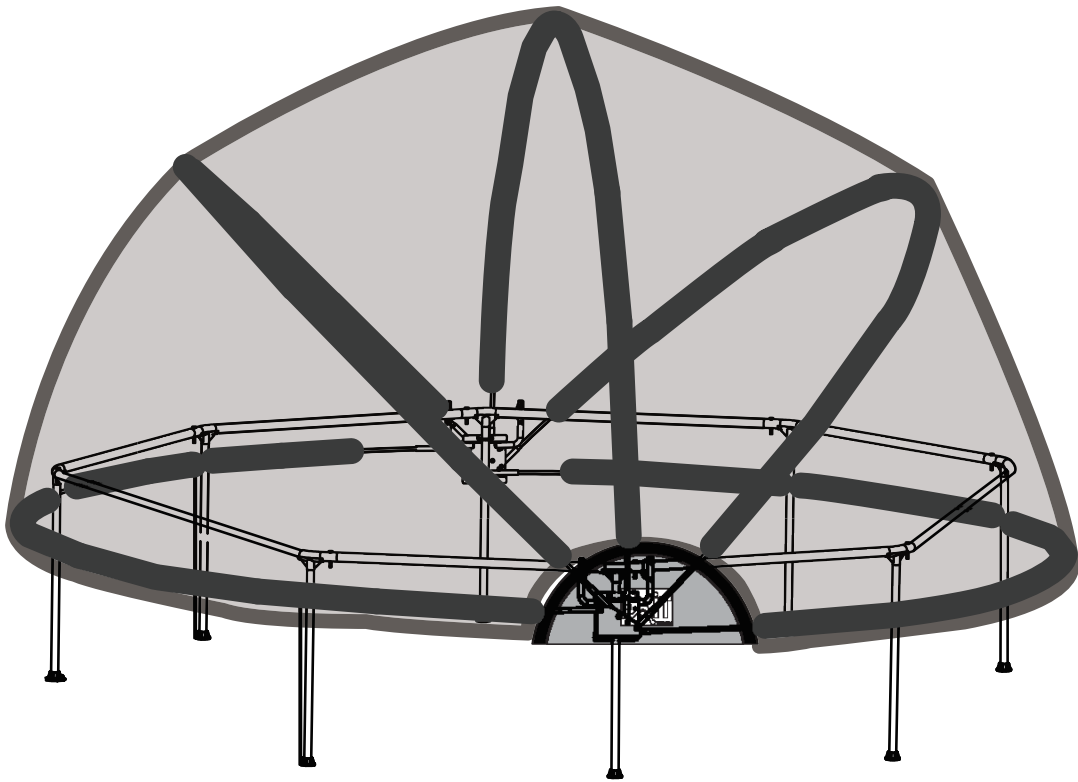

# Pool Dome

EXIT Pool Dome ø244/ø300/ø360

 **WARNING**  
CHOKING HAZARD  
small parts  
Adult assembly required  
retain for future reference

1

8ft	76.85.50.00	1X
10ft	76.85.50.00	1X
12ft	76.85.50.00	1X

2

8ft	76.85.50.01	1X
10ft	76.85.50.01	1X
12ft	76.85.50.01	1X

3

8ft	76.85.10.32	4X
10ft	76.85.10.32	4X
12ft	76.85.10.32	4X

4

8ft	75.08.10.66	5X
10ft	75.10.10.26	5X
12ft	75.12.10.22	5X

5

8ft	75.08.10.67	1X
10ft	75.10.10.27	1X
12ft	75.12.10.21	1X

6

8ft	75.08.10.68	2X
10ft	75.10.10.28	2X
12ft	75.12.10.24	2X

7

8ft	4X
10ft	8X
12ft	8X

8

8ft	2X
10ft	4X
12ft	4X

9

8ft	2X
10ft	4X
12ft	4X

8ft	76.85.19.06
10ft/12ft	76.85.19.05

10

# Pool Dome

EXIT Pool Dome ø244/ø300/ø360

5

6

**7**

**8**

2x **14**