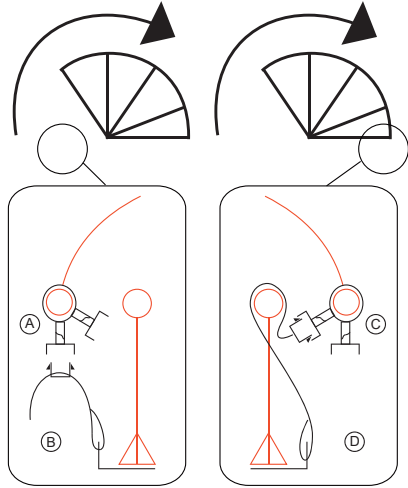

# Pool Dome

EXIT Pool Dome ø244/ø300/ø360

5

6

**7**

**8**

2x **14**

# Pool Dome

EXIT Pool Dome ø244/ø300/ø360

9

8ft	2x <b>9</b>
10ft/12ft	4x <b>9</b>

**10**

8ft	2x	7	8
10ft/12ft	4x	7	8

# Pool Dome

EXIT Pool Dome ø244/ø300/ø360

**11**

2x **6**

**12**

2x **7**

**7**

2x **7**