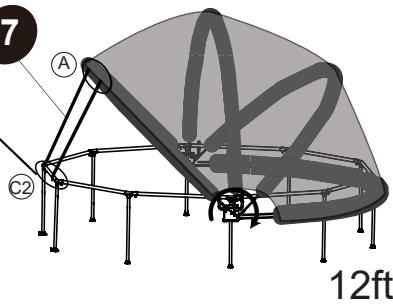

# Pool Dome

EXIT Pool Dome ø244/ø300/ø360

5

6

**7**

**8**

2x **14**

# Pool Dome

EXIT Pool Dome ø244/ø300/ø360

9

8ft	2x <b>9</b>
10ft/12ft	4x <b>9</b>

**10**

8ft	2x	7	8
10ft/12ft	4x	7	8

# Pool Dome

EXIT Pool Dome ø244/ø300/ø360

**11**

2x **6**

**12**

2x **7**

**7**

2x **7**

## 13

8ft	1x <b>7</b>
10ft/12ft	2x <b>7</b>

8ft

12ft

10ft

[www.exittoys.com](http://www.exittoys.com)

**Contact Information:**

Dutch Toys Group B.V.  
Edisonstraat 83  
7006 RB Doetinchem, The Netherlands