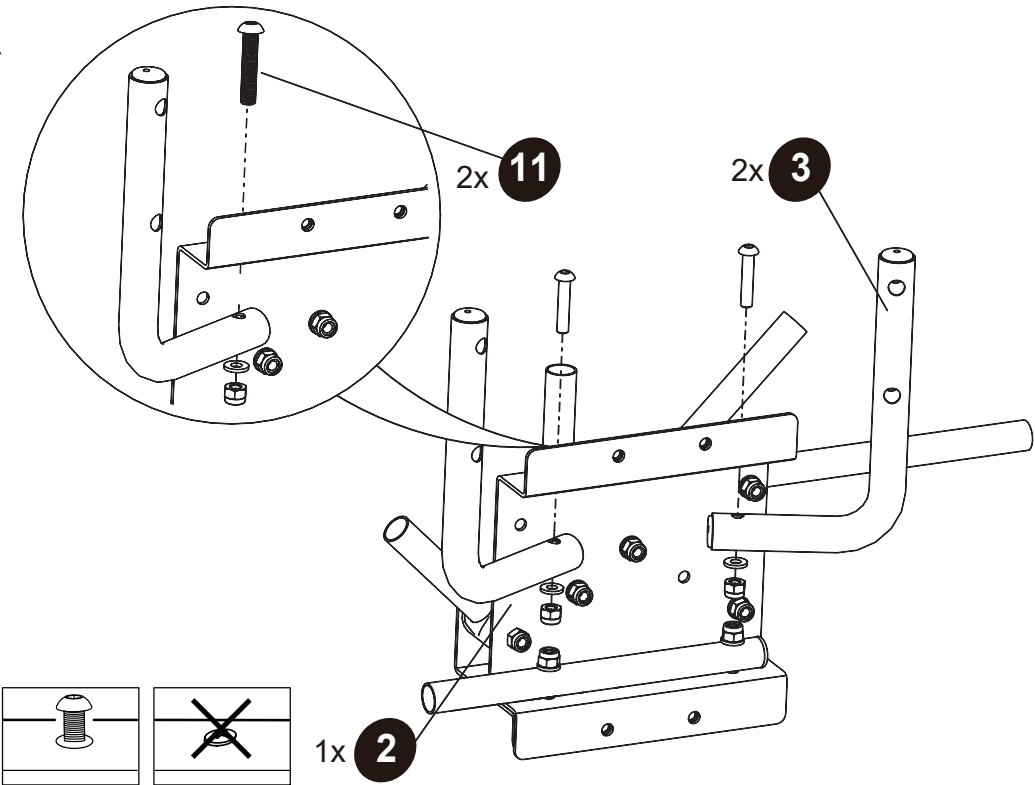

13

8ft/10ft/12ft	1X
---------------	----

14

**M8X32mm**

8ft/10ft/12ft	2X
---------------	----

8ft/10ft/12ft	76.85.19.04
---------------	-------------

# Pool Dome

EXIT Pool Dome ø244/ø300/ø360

**1**

**2**

**3**

**4**

# Pool Dome

EXIT Pool Dome ø244/ø300/ø360

5

6

**7**

**8**

2x **14**

# Pool Dome

EXIT Pool Dome ø244/ø300/ø360

9

8ft	2x <b>9</b>
10ft/12ft	4x <b>9</b>

**10**

8ft	2x	7	8
10ft/12ft	4x	7	8