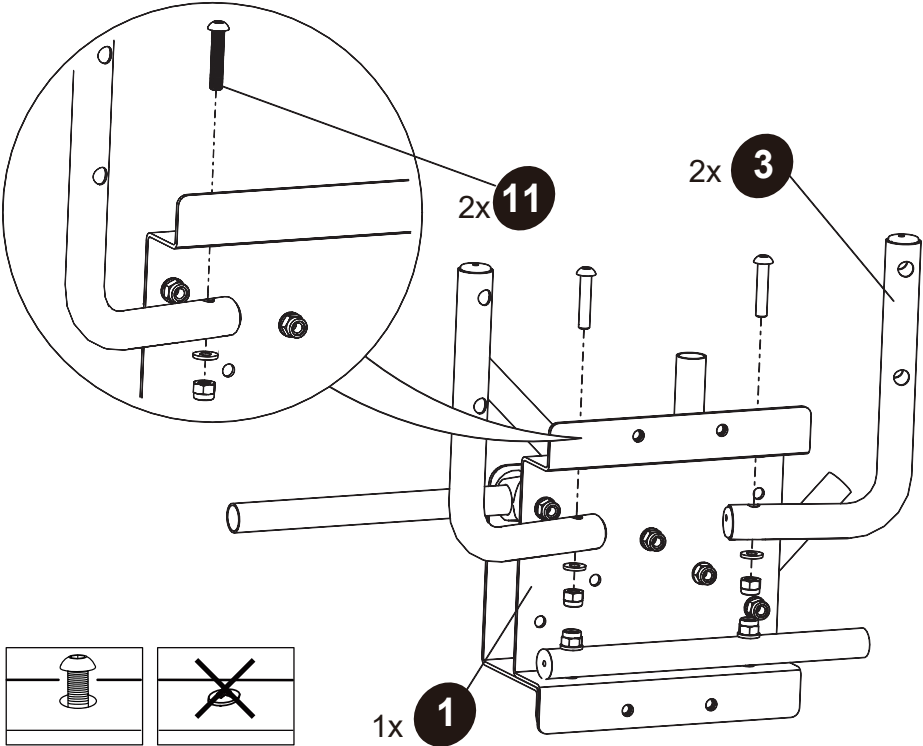

13

8ft/10ft/12ft	1X
---------------	----

14

**M8X32mm**

8ft/10ft/12ft	2X
---------------	----

8ft/10ft/12ft	76.85.19.04
---------------	-------------

# Pool Dome

EXIT Pool Dome ø244/ø300/ø360

**1**

**2**

**3**

**4**

# Pool Dome

EXIT Pool Dome ø244/ø300/ø360

5

6

**7**

**8**

2x **14**

# Pool Dome

EXIT Pool Dome ø244/ø300/ø360

9

8ft	2x <b>9</b>
10ft/12ft	4x <b>9</b>

**10**

8ft	2x	7	8
10ft/12ft	4x	7	8