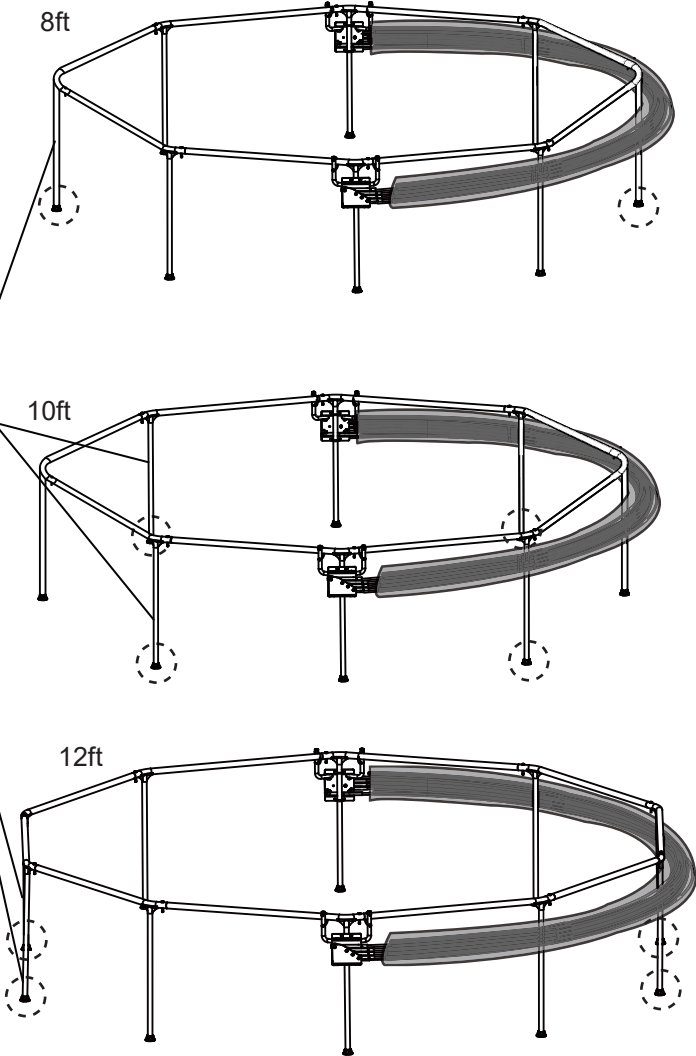

# Pool Dome

EXIT Pool Dome ø244/ø300/ø360

**1**

**2**

**3**

**4**

# Pool Dome

EXIT Pool Dome ø244/ø300/ø360

5

6

**7**

**8**

2x **14**

# Pool Dome

EXIT Pool Dome ø244/ø300/ø360

9

8ft	2x <b>9</b>
10ft/12ft	4x <b>9</b>

**10**

8ft	2x	7	8
10ft/12ft	4x	7	8

# Pool Dome

EXIT Pool Dome ø244/ø300/ø360

**11**

2x **6**

**12**

2x **7**

**7**

2x **7**