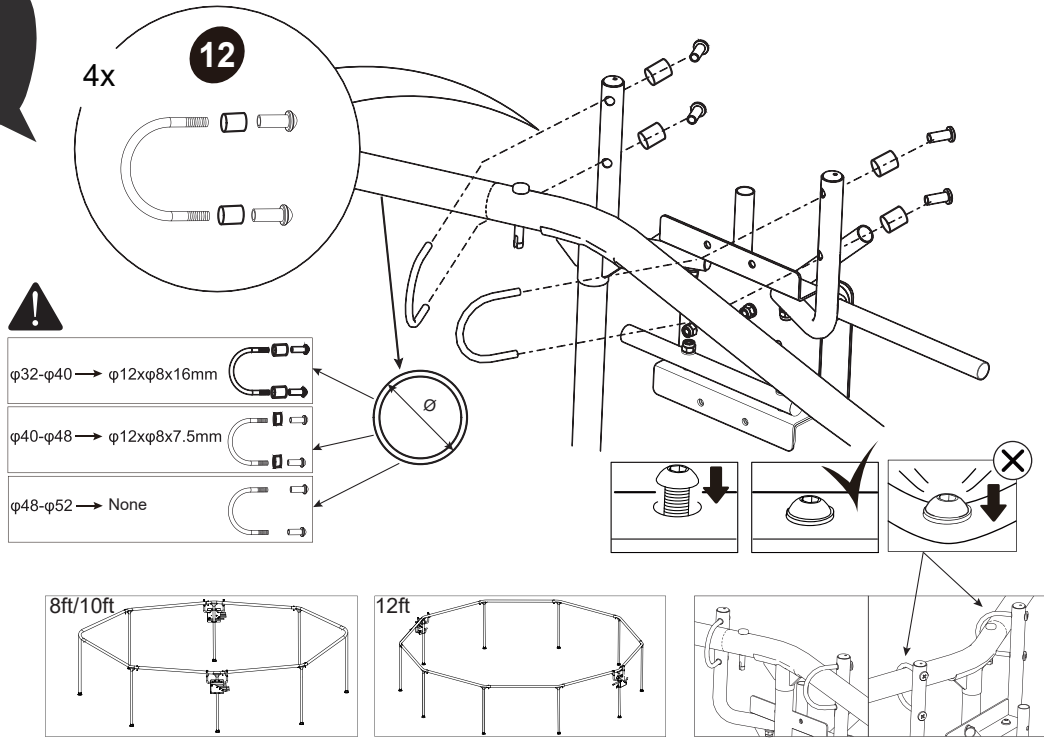

# Pool Dome

EXIT Pool Dome ø244/ø300/ø360

**1**

**2**

**3**

**4**

# Pool Dome

EXIT Pool Dome ø244/ø300/ø360

5

6

**7**

**8**

2x **14**

# Pool Dome

EXIT Pool Dome ø244/ø300/ø360

9

8ft	2x <b>9</b>
10ft/12ft	4x <b>9</b>

**10**

8ft	2x	7	8
10ft/12ft	4x	7	8

# Pool Dome

EXIT Pool Dome ø244/ø300/ø360

**11**

2x **6**

**12**

2x **7**

**7**

2x **7**