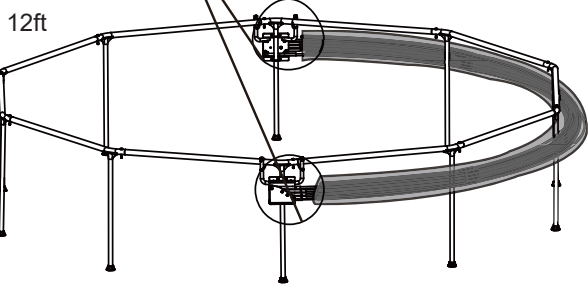

# Pool Dome

EXIT Pool Dome ø244/ø300/ø360

**1**

**2**

**3**

**4**

# Pool Dome

EXIT Pool Dome ø244/ø300/ø360

5

6

**7**

**8**

2x **14**

# Pool Dome

EXIT Pool Dome ø244/ø300/ø360

9

8ft	2x <b>9</b>
10ft/12ft	4x <b>9</b>

**10**

8ft	2x	7	8
10ft/12ft	4x	7	8

# Pool Dome

EXIT Pool Dome ø244/ø300/ø360

**11**

2x **6**

**12**

2x **7**

**7**

2x **7**