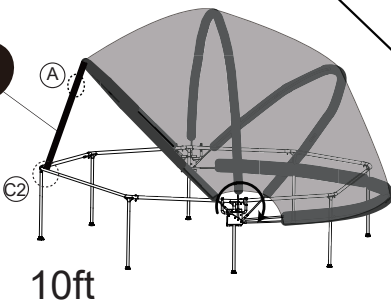

# Pool Dome

EXIT Pool Dome ø244/ø300/ø360

5

6

**7**

**8**

2x **14**

# Pool Dome

EXIT Pool Dome ø244/ø300/ø360

9

8ft	2x <b>9</b>
10ft/12ft	4x <b>9</b>

**10**

8ft	2x	7	8
10ft/12ft	4x	7	8

# Pool Dome

EXIT Pool Dome ø244/ø300/ø360

**11**

2x **6**

**12**

2x **7**

**7**

2x **7**

## 13

8ft	1x <b>7</b>
10ft/12ft	2x <b>7</b>

8ft

12ft

10ft

[www.exittoys.com](http://www.exittoys.com)

**Contact Information:**

Dutch Toys Group B.V.  
Edisonstraat 83  
7006 RB Doetinchem, The Netherlands