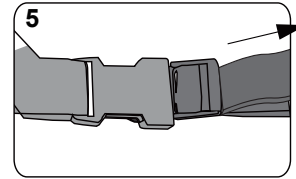

# Pool Dome

EXIT Pool Dome ø244/ø300/ø360

**1**

**2**

**3**

**4**

# Pool Dome

EXIT Pool Dome ø244/ø300/ø360

5

6

**7**

**8**

2x **14**

# Pool Dome

EXIT Pool Dome ø244/ø300/ø360

9

8ft	2x <b>9</b>
10ft/12ft	4x <b>9</b>

**10**

8ft	2x	7	8
10ft/12ft	4x	7	8

# Pool Dome

EXIT Pool Dome ø244/ø300/ø360

**11**

2x **6**

**12**

2x **7**

**7**

2x **7**