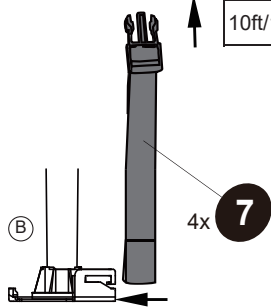

# Pool Dome

EXIT Pool Dome ø244/ø300/ø360

**1**

**2**

**3**

**4**

# Pool Dome

EXIT Pool Dome ø244/ø300/ø360

5

6

**7**

**8**

2x **14**

# Pool Dome

EXIT Pool Dome ø244/ø300/ø360

9

8ft	2x <b>9</b>
10ft/12ft	4x <b>9</b>

**10**

8ft	2x	7	8
10ft/12ft	4x	7	8

# Pool Dome

EXIT Pool Dome ø244/ø300/ø360

**11**

2x **6**

**12**

2x **7**

**7**

2x **7**