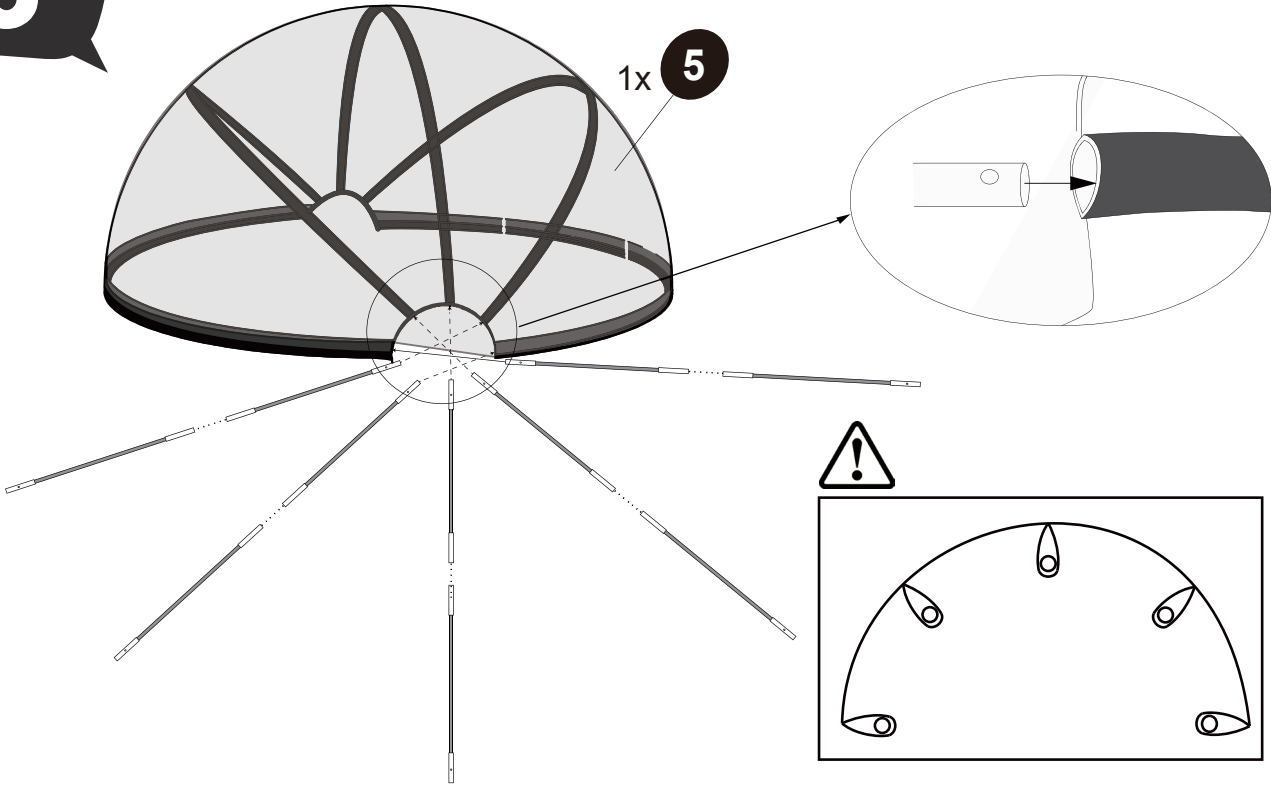

# Pool Dome

EXIT Pool Dome ø244/ø300/ø360

**1**

**2**

**3**

**4**

# Pool Dome

EXIT Pool Dome ø244/ø300/ø360

5

6

**7**

**8**

2x **14**

# Pool Dome

EXIT Pool Dome ø244/ø300/ø360

9

8ft	2x <b>9</b>
10ft/12ft	4x <b>9</b>

**10**

8ft	2x	7	8
10ft/12ft	4x	7	8