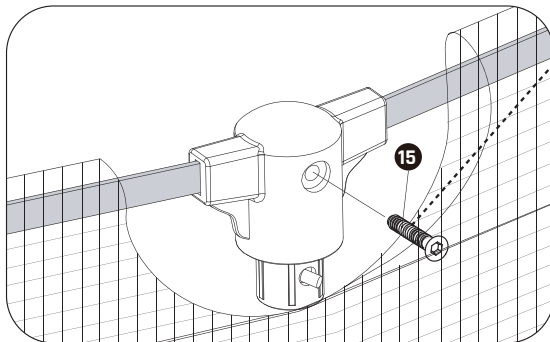

Trampoline

EXIT Silhouette Inground

ø183/ø244/ø305/ø366/ø427

4

The first hole

For 6-10ft

For 12-14ft

5

Trampoline

EXIT Silhouette Inground

Ø183/Ø244/Ø305/Ø366/Ø427

7

Trampoline

EXIT Silhouette Inground

Ø183/Ø244/Ø305/Ø366/Ø427

8

6ft-8ft-10ft x6
12ft-14ft x8

9

Trampoline

EXIT Silhouette Inground

Ø183/Ø244/Ø305/Ø366/Ø427

10

11

1