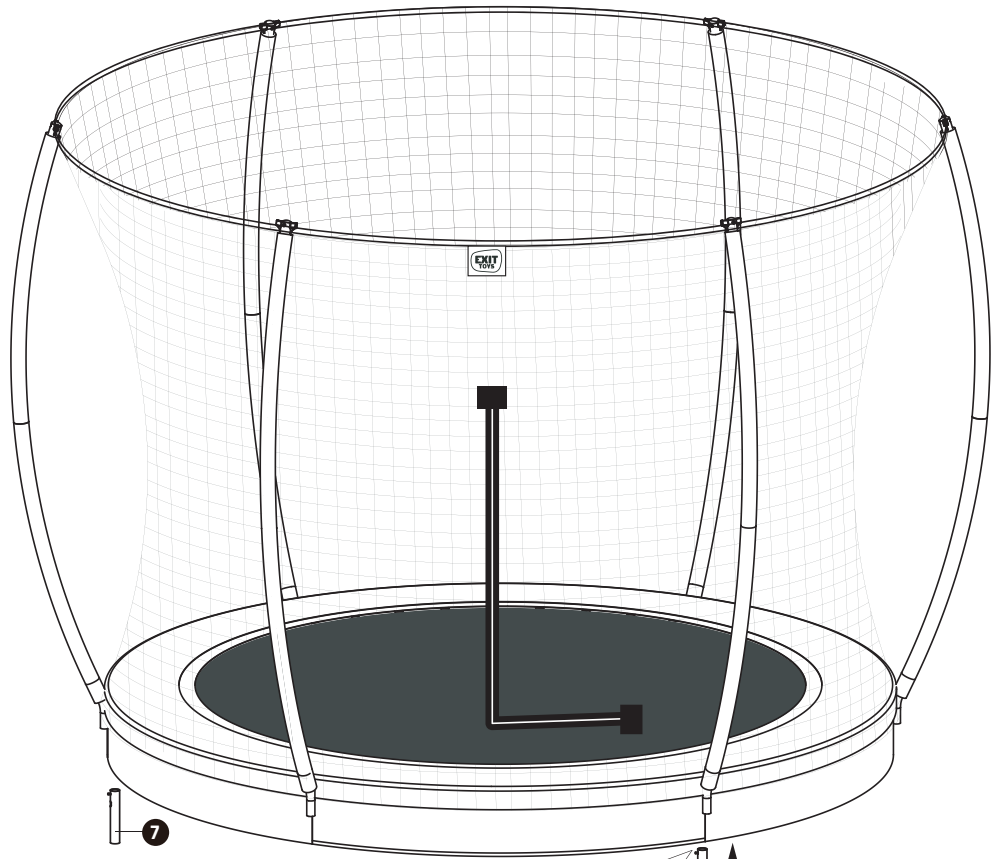

Trampoline

EXIT Silhouette Inground

Ø183/Ø244/Ø305/Ø366/Ø427

7

Trampoline

EXIT Silhouette Inground

Ø183/Ø244/Ø305/Ø366/Ø427

8

6ft-8ft-10ft x6
12ft-14ft x8

9

Trampoline

EXIT Silhouette Inground

Ø183/Ø244/Ø305/Ø366/Ø427

10

11

1

3

2

Trampoline

EXIT Silhouette Inground

Ø183/Ø244/Ø305/Ø366/Ø427

12

6ft-8ft-10ft x3

12ft-14ft x4