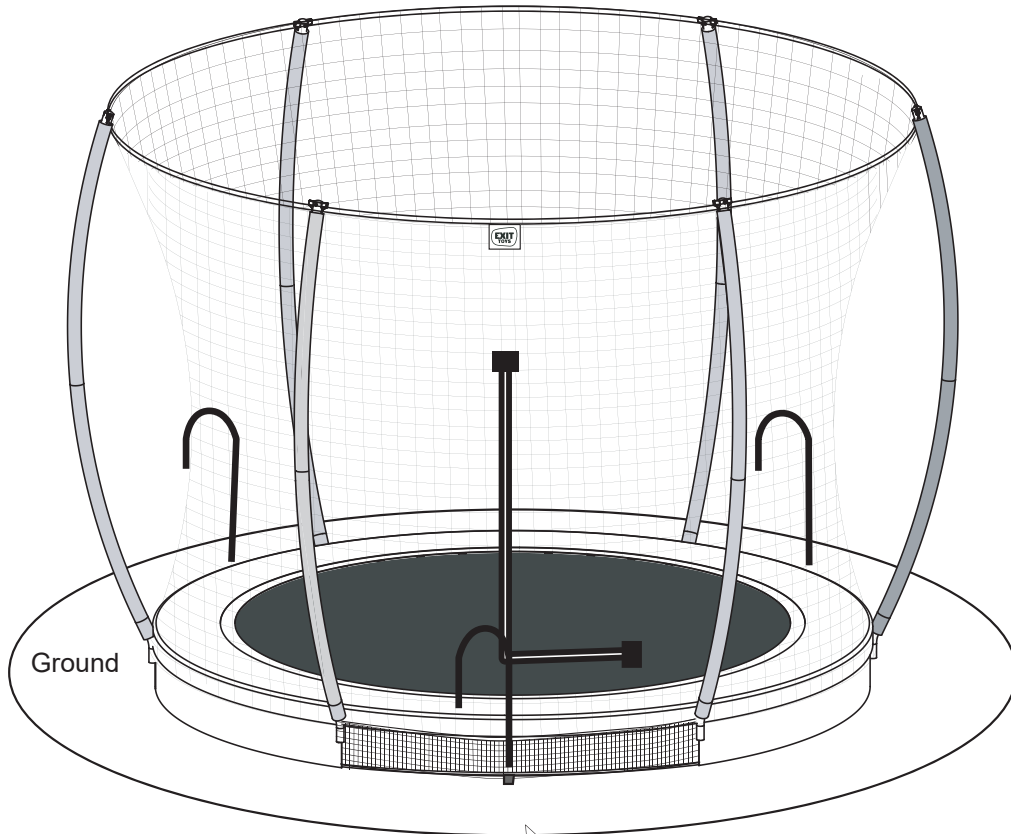

6ft-8ft-10ft x6
12ft-14ft x8

9

Trampoline

EXIT Silhouette Inground

Ø183/Ø244/Ø305/Ø366/Ø427

10

11

1

3

2

Trampoline

EXIT Silhouette Inground

Ø183/Ø244/Ø305/Ø366/Ø427

12

6ft-8ft-10ft x3

12ft-14ft x4