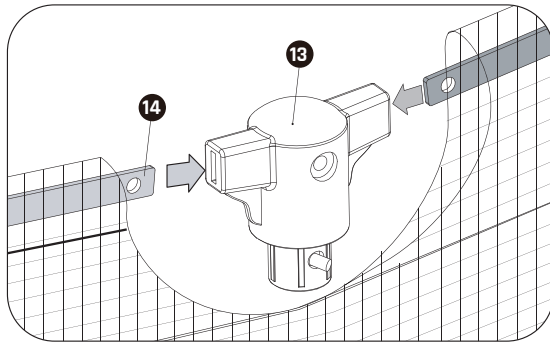

Trampoline

EXIT Silhouette Inground

ø183/ø244/ø305/ø366/ø427

4

The first hole

For 6-10ft

For 12-14ft

5

Trampoline

EXIT Silhouette Inground

Ø183/Ø244/Ø305/Ø366/Ø427

7

Trampoline

EXIT Silhouette Inground

Ø183/Ø244/Ø305/Ø366/Ø427

8

6ft-8ft-10ft x6
12ft-14ft x8

9

Trampoline

EXIT Silhouette Inground

Ø183/Ø244/Ø305/Ø366/Ø427

10

11

1