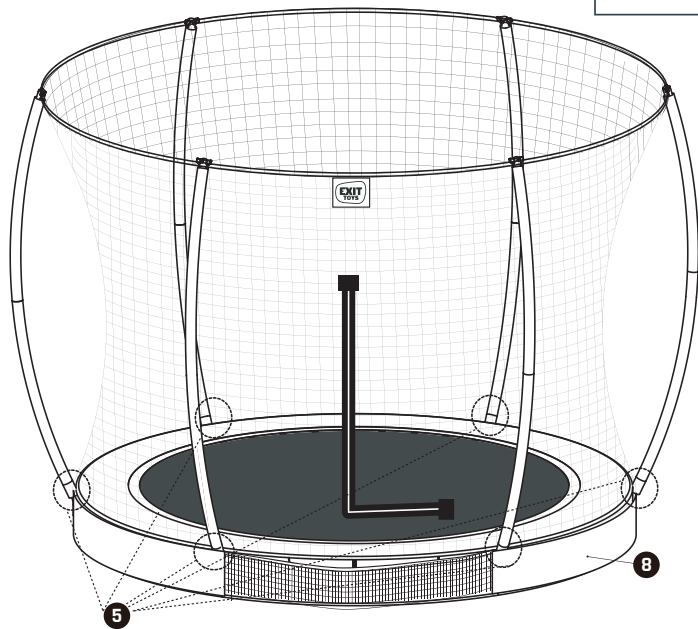

Trampoline

EXIT Silhouette Inground

ø183/ø244/ø305/ø366/ø427

4

The first hole

For 6-10ft

For 12-14ft

5

Trampoline

EXIT Silhouette Inground

Ø183/Ø244/Ø305/Ø366/Ø427

7

Trampoline

EXIT Silhouette Inground

Ø183/Ø244/Ø305/Ø366/Ø427

8

6ft-8ft-10ft x6
12ft-14ft x8

9

Trampoline

EXIT Silhouette Inground

Ø183/Ø244/Ø305/Ø366/Ø427

10

11

1

3

2

Trampoline

EXIT Silhouette Inground

Ø183/Ø244/Ø305/Ø366/Ø427

12

6ft-8ft-10ft x3

12ft-14ft x4