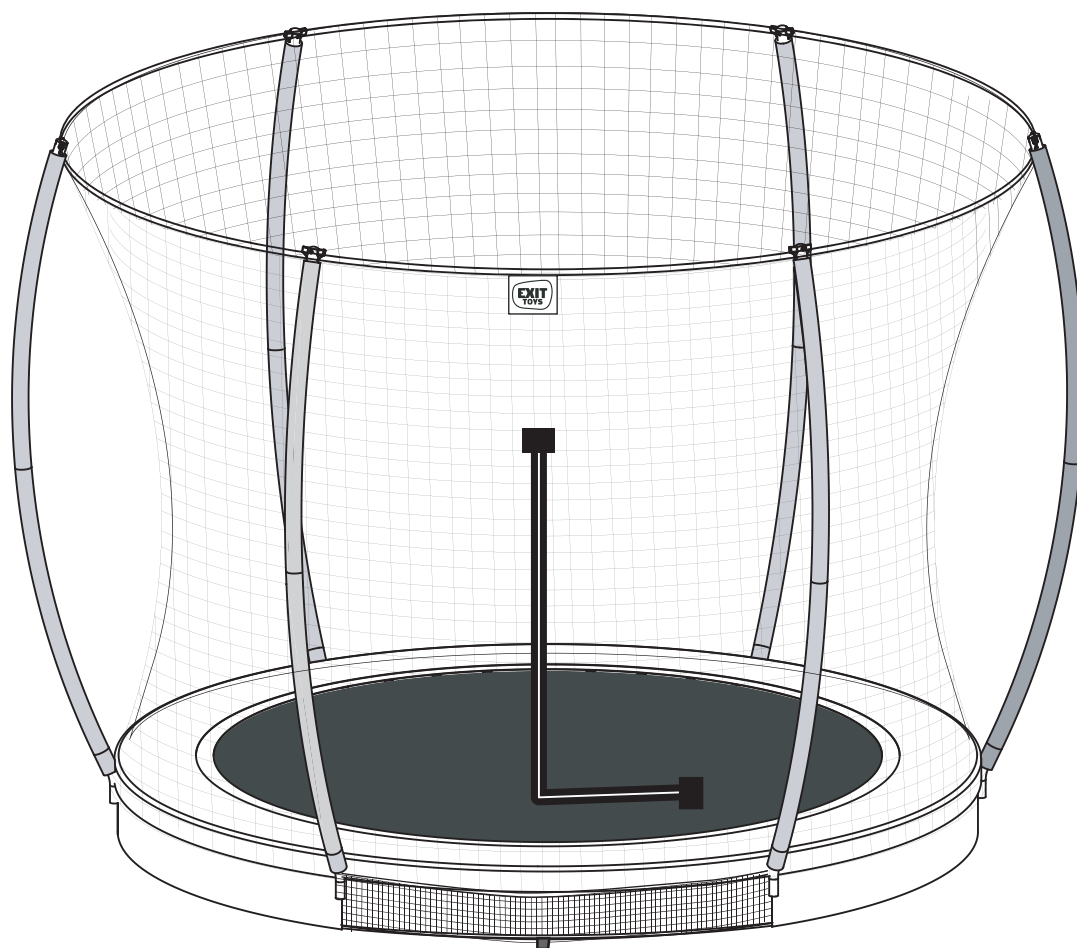

Trampoline

Silhouette Inground

ø183/ø244/ø305/ø366/ø427

	ø183 MAX 50kg
	ø244 MAX 50kg
	ø305 MAX 100kg
	ø366 MAX 120kg
	ø427 MAX 120kg

6FT=ø183

8FT=ø244

10FT=ø305

12FT=ø366

14FT=ø427

Trampoline

EXIT Silhouette Inground

ø183/ø244/ø305/ø366/ø427

1

6ft	63.70.06.00	1X	*
8ft	63.70.08.00	1X	*
10ft	63.70.10.00	1X	*
12ft	63.70.12.00	1X	*
14ft	63.70.14.00	1X	*

2

6ft	63.02.06.00	1X
8ft	63.02.08.00	1X
10ft	63.02.10.00	1X
12ft	63.02.12.00	1X
14ft	63.02.14.00	1X