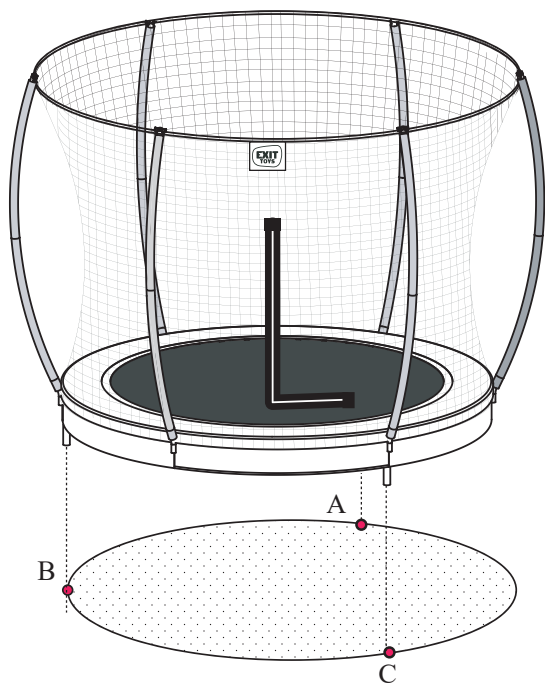

Trampoline

EXIT Silhouette Inground

Ø183/Ø244/Ø305/Ø366/Ø427

7

Trampoline

EXIT Silhouette Inground

Ø183/Ø244/Ø305/Ø366/Ø427

8

6ft-8ft-10ft x6
12ft-14ft x8

9

Trampoline

EXIT Silhouette Inground

Ø183/Ø244/Ø305/Ø366/Ø427

10

11

1

3

2

Trampoline

EXIT Silhouette Inground

Ø183/Ø244/Ø305/Ø366/Ø427

12

6ft-8ft-10ft x3

12ft-14ft x4