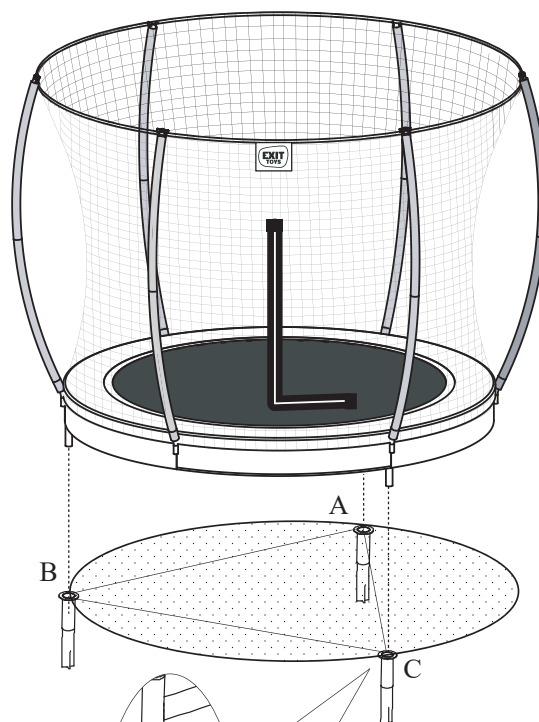

Trampoline

EXIT Silhouette Inground

Ø183/Ø244/Ø305/Ø366/Ø427

7

Trampoline

EXIT Silhouette Inground

Ø183/Ø244/Ø305/Ø366/Ø427

8

6ft-8ft-10ft x6
12ft-14ft x8

9

Trampoline

EXIT Silhouette Inground

Ø183/Ø244/Ø305/Ø366/Ø427

10

11

1

3

2

Trampoline

EXIT Silhouette Inground

Ø183/Ø244/Ø305/Ø366/Ø427

12

6ft-8ft-10ft x3

12ft-14ft x4